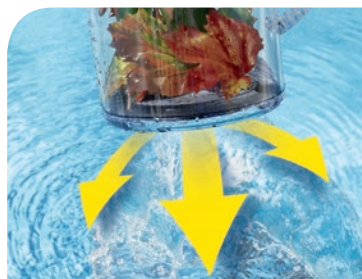

Tecnología ciclónica avanzada

Genera un flujo dinámico de agua para evitar que los desechos e impurezas obstruyan el contenedor y restrinjan la succión.

Easy release twist lock top.

Embout facilement vissable.

Cubierta de bloqueo por succión de fácil liberación.

Never touch debris with easy clean strainer basket.

Ne touchez plus jamais aux débris grâce au panier filtrant facile à vider.

No tendrá que tocar los desechos gracias a la facilidad de limpieza de la canastilla del depurador.

Automatic drain valve for lightweight handling.

Soupape de vidange automatique pour faciliter la manipulation.

Válvula de drenaje automática para un manejo ligero.

Vertical orientation. Goes virtually unseen in pool.